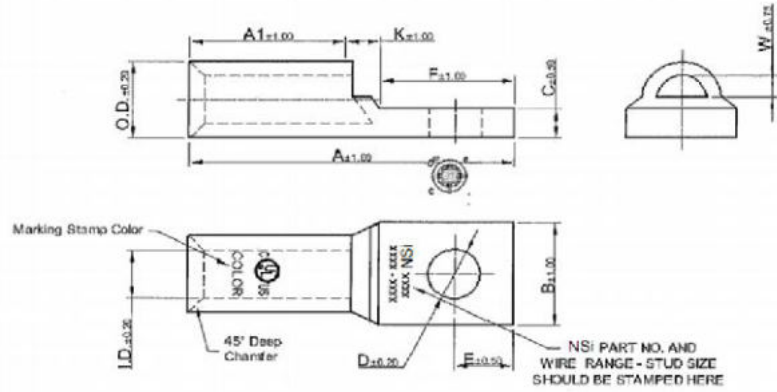

Copper Short Barrel One Hole Compression Lug - GL Series

Drawn - SD
 Approved - KM
 Material - Copper
 Title - Copper Short Barrel One Hole Compression Lug - GL Series

Part Number	Wire Range	Stud Size	Color Code	I.D mm	I.D Inches	O.D. mm	O.D. Inches	A mm	A Inches	A1 mm	A1 Inches	B mm	B Inches	C mm	C Inches	D mm	D Inches	E mm	E Inches	F mm	F Inches	K mm	K Inches	W mm	W Inches
GL810	8	#10	RED	4.40	0.17	6.90	0.27	30.50	1.20	11.20	0.44	10.70	0.42	2.00	0.08	5.30	0.21	7.00	0.28	15.00	0.59	3.00	0.12	1.10	0.04
GL814	8	1/4"	RED	4.40	0.17	6.90	0.27	30.50	1.20	11.20	0.44	10.70	0.42	2.00	0.08	6.40	0.25	7.00	0.28	15.00	0.59	3.00	0.12	1.10	0.04
GL610	6	#10	BLUE	5.20	0.20	7.50	0.30	38.00	1.50	18.00	0.71	10.70	0.42	2.10	0.08	5.30	0.21	7.50	0.30	17.00	0.67	3.00	0.12	1.30	0.05
GL614	6	1/4"	BLUE	5.20	0.20	7.50	0.30	38.00	1.50	18.00	0.71	10.70	0.42	2.10	0.08	6.40	0.25	7.50	0.30	17.00	0.67	3.00	0.12	1.30	0.05
GL656	6	5/16"	BLUE	5.20	0.20	7.50	0.30	38.00	1.50	18.00	0.71	12.40	0.49	1.70	0.07	8.40	0.33	7.50	0.30	17.00	0.67	3.00	0.12	1.30	0.05
GL410	4	#10	GRAY	6.40	0.25	8.70	0.34	38.00	1.50	18.00	0.71	12.40	0.49	2.00	0.08	5.30	0.21	8.00	0.31	17.00	0.67	3.00	0.12	1.70	0.07
GL414	4	1/4"	GRAY	6.40	0.25	8.70	0.34	38.00	1.50	18.00	0.71	12.40	0.49	2.00	0.08	6.40	0.25	8.00	0.31	17.00	0.67	3.00	0.12	1.70	0.07
GL456	4	5/16"	GRAY	6.40	0.25	8.70	0.34	38.00	1.50	18.00	0.71	12.40	0.49	2.00	0.08	8.40	0.33	8.00	0.31	17.00	0.67	3.00	0.12	1.70	0.07
GL438	4	3/8"	GRAY	6.40	0.25	8.70	0.34	38.00	1.50	18.00	0.71	14.20	0.56	2.00	0.08	10.50	0.41	8.00	0.31	17.00	0.67	3.00	0.12	1.70	0.07
GL214	2	1/4"	BROWN	8.00	0.31	10.70	0.42	45.60	1.80	21.00	0.83	15.30	0.60	2.60	0.10	6.40	0.25	9.40	0.37	20.60	0.81	4.00	0.16	2.00	0.08
GL256	2	5/16"	BROWN	8.00	0.31	10.70	0.42	45.60	1.80	21.00	0.83	15.30	0.60	2.60	0.10	8.40	0.33	9.40	0.37	20.60	0.81	4.00	0.16	2.00	0.08
GL238	2	3/8"	BROWN	8.00	0.31	10.70	0.42	45.60	1.80	21.00	0.83	15.30	0.60	2.60	0.10	10.50	0.41	9.40	0.37	20.60	0.81	4.00	0.16	2.00	0.08
GL114	1	1/4"	GREEN	9.10	0.36	11.90	0.47	46.60	1.83	21.00	0.83	17.10	0.67	2.70	0.11	6.40	0.25	9.40	0.37	20.60	0.81	5.00	0.20	2.30	0.09
GL156	1	5/16"	GREEN	9.10	0.36	11.90	0.47	46.60	1.83	21.00	0.83	17.10	0.67	2.70	0.11	8.40	0.33	9.40	0.37	20.60	0.81	5.00	0.20	2.30	0.09
GL138	1	3/8"	GREEN	9.10	0.36	11.90	0.47	46.60	1.83	21.00	0.83	17.10	0.67	2.70	0.11	10.50	0.41	10.00	0.39	20.60	0.81	5.00	0.20	2.30	0.09
GL1056	1/0 AWG	5/16"	PINK	9.90	0.39	13.20	0.52	46.60	1.83	21.00	0.83	18.90	0.74	3.20	0.13	8.40	0.33	9.40	0.37	20.60	0.81	5.00	0.20	2.50	0.10
GL1038	1/0 AWG	3/8"	PINK	9.90	0.39	13.20	0.52	46.60	1.83	21.00	0.83	18.90	0.74	3.20	0.13	10.50	0.41	9.40	0.37	20.60	0.81	5.00	0.20	2.50	0.10
GL1048	1/0 AWG	1/2"	PINK	9.90	0.39	13.20	0.52	46.60	1.83	21.00	0.83	18.90	0.74	3.20	0.13	13.00	0.51	9.40	0.37	20.60	0.81	5.00	0.20	2.50	0.10
GL2056	2/0 AWG	5/16"	BLACK	11.20	0.44	14.30	0.56	57.00	2.24	24.00	0.94	20.70	0.81	3.00	0.12	8.40	0.33	12.00	0.47	27.00	1.06	6.00	0.24	3.00	0.12
GL2038	2/0 AWG	3/8"	BLACK	11.20	0.44	14.30	0.56	57.00	2.24	24.00	0.94	20.70	0.81	3.00	0.12	10.50	0.41	12.00	0.47	27.00	1.06	6.00	0.24	3.00	0.12
GL2048	2/0 AWG	1/2"	BLACK	11.20	0.44	14.30	0.56	57.00	2.24	24.00	0.94	20.70	0.81	3.00	0.12	13.00	0.51	12.00	0.47	27.00	1.06	6.00	0.24	3.00	0.12
GL3038	3/0 AWG	3/8"	ORANGE	12.50	0.49	15.80	0.62	60.00	2.36	25.00	0.98	22.90	0.90	3.20	0.13	10.50	0.41	12.00	0.47	27.00	1.06	8.00	0.31	3.20	0.13
GL3048	3/0 AWG	1/2"	ORANGE	12.50	0.49	15.80	0.62	60.00	2.36	25.00	0.98	22.90	0.90	3.20	0.13	13.00	0.51	12.00	0.47	27.00	1.06	8.00	0.31	3.20	0.13
GL4038	4/0 AWG	3/8"	PURPLE	13.90	0.55	17.50	0.69	60.00	2.36	25.00	0.98	25.40	1.00	3.40	0.13	10.50	0.41	12.00	0.47	27.00	1.06	8.00	0.31	3.50	0.14
GL4048	4/0 AWG	1/2"	PURPLE	13.90	0.55	17.50	0.69	60.00	2.36	25.00	0.98	25.40	1.00	3.40	0.13	13.00	0.51	12.00	0.47	27.00	1.06	8.00	0.31	3.50	0.14
GL25038	250	3/8"	YELLOW	15.10	0.59	19.10	0.75	63.00	2.48	27.00	1.06	27.70	1.09	3.80	0.15	10.50	0.41	12.00	0.47	27.00	1.06	9.00	0.35	4.00	0.16
GL25048	250	1/2"	YELLOW	15.10	0.59	19.10	0.75	63.00	2.48	27.00	1.06	27.70	1.09	3.80	0.15	13.00	0.51	12.00	0.47	27.00	1.06	9.00	0.35	4.00	0.16
GL30048	300	1/2"	WHITE	16.70	0.66	20.70	0.81	63.00	2.48	27.00	1.06	30.20	1.19	3.80	0.15	13.00	0.51	13.20	0.52	27.00	1.06	9.00	0.35	4.20	0.17
GL35048	350	1/2"	RED	17.80	0.70	22.20	0.87	66.20	2.61	28.00	1.10	32.40	1.28	4.20	0.17	13.00	0.51	13.20	0.52	27.00	1.06	11.00	0.43	4.50	0.18
GL40048	400	1/2"	BLUE	19.40	0.76	24.10	0.95	78.20	3.08	30.00	1.18	35.20	1.39	4.50	0.18	13.00	0.51	13.20	0.52	35.00	1.38	13.00	0.51	4.80	0.19
GL50048	500	1/2"	BROWN	21.20	0.83	27.00	1.06	83.20	3.28	35.00	1.38	39.10	1.54	5.50	0.22	13.00	0.51	13.20	0.52	35.00	1.38	13.00	0.51	5.00	0.20
GL50058	500	5/8"	BROWN	21.20	0.83	27.00	1.06	83.20	3.28	35.00	1.38	39.10	1.54	5.50	0.22	17.00	0.67	13.20	0.52	35.00	1.38	13.00	0.51	5.00	0.20
GL60048	600	1/2"	GREEN	23.50	0.93	30.20	1.19	89.00	3.50	38.00	1.50	43.60	1.72	6.40	0.25	13.00	0.51	13.20	0.52	37.00	1.46	14.00	0.55	6.00	0.24
GL60058	600	5/8"	GREEN	23.50	0.93	30.20	1.19	89.00	3.50	38.00	1.50	43.60	1.72	6.40	0.25	17.00	0.67	17.50	0.69	37.00	1.46	14.00	0.55	6.00	0.24
GL70058	700	5/8"	BLACK	26.20	1.03	33.30	1.31	111.00	4.37	47.00	1.85	48.30	1.90	6.80	0.27	17.00	0.67	17.50	0.69	47.00	1.85	17.00	0.67	6.50	0.26